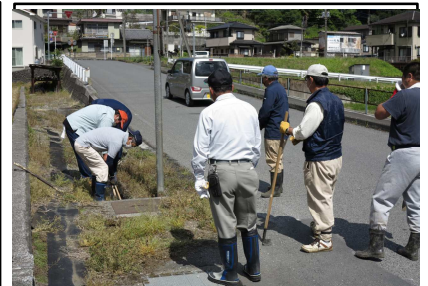

ふりがな 活動組織名	すがたちくかんきょうをまもるかい 姿地区環境を守る会				活動開始 年度	令和4年度
ふりがな 所在地	ちちぶぐんよこぜまちおおあざよこぜ 秩父郡横瀬町大字横瀬				現活動期間	令和4～8年度
交付金額(基本)	農地維持	234,300 円	資源向上 (共同)	— 円	資源向上 (長寿命化)	— 円

※交付金額は、交付単価に基づいた金額を記入しています。

主な活動 又は 特色ある活動

当地区は、農業用ため池である姿の池の水を利用した水田耕作を行っています。
水田には、農業用水路を通じて水が供給されており、耕作を続けていくには、用水路を維持管理していく必要があります。
このことから、当地区では地域住民と協力して用水路周辺の草刈等を行い、用水路の維持管理をしていくことで、多面的機能の発揮を図ることとしています。

(姿の池)

(草刈作業)

(農業用水路清掃作業)

今後の取組について

高齢化や後継者不足等課題も多く、耕作面積の減少が見込まれる中、農業用水路の維持管理を行うことで、水田耕作を行える環境を維持しておく事は、今後の営農において必要であると考えています。

【認定の対象となる資源の状況】

田	畑	草地	用水路 (開水路)	用水路 (パイプライン)	排水路	ため池	農道
7.81 ha	ha	ha	3,000 m	m	m	箇所	2,000 m

【活動組織の構成員】

農業者 :	55 人	主な構成 団体名	姿水利組合
非農業者 :	0 人		