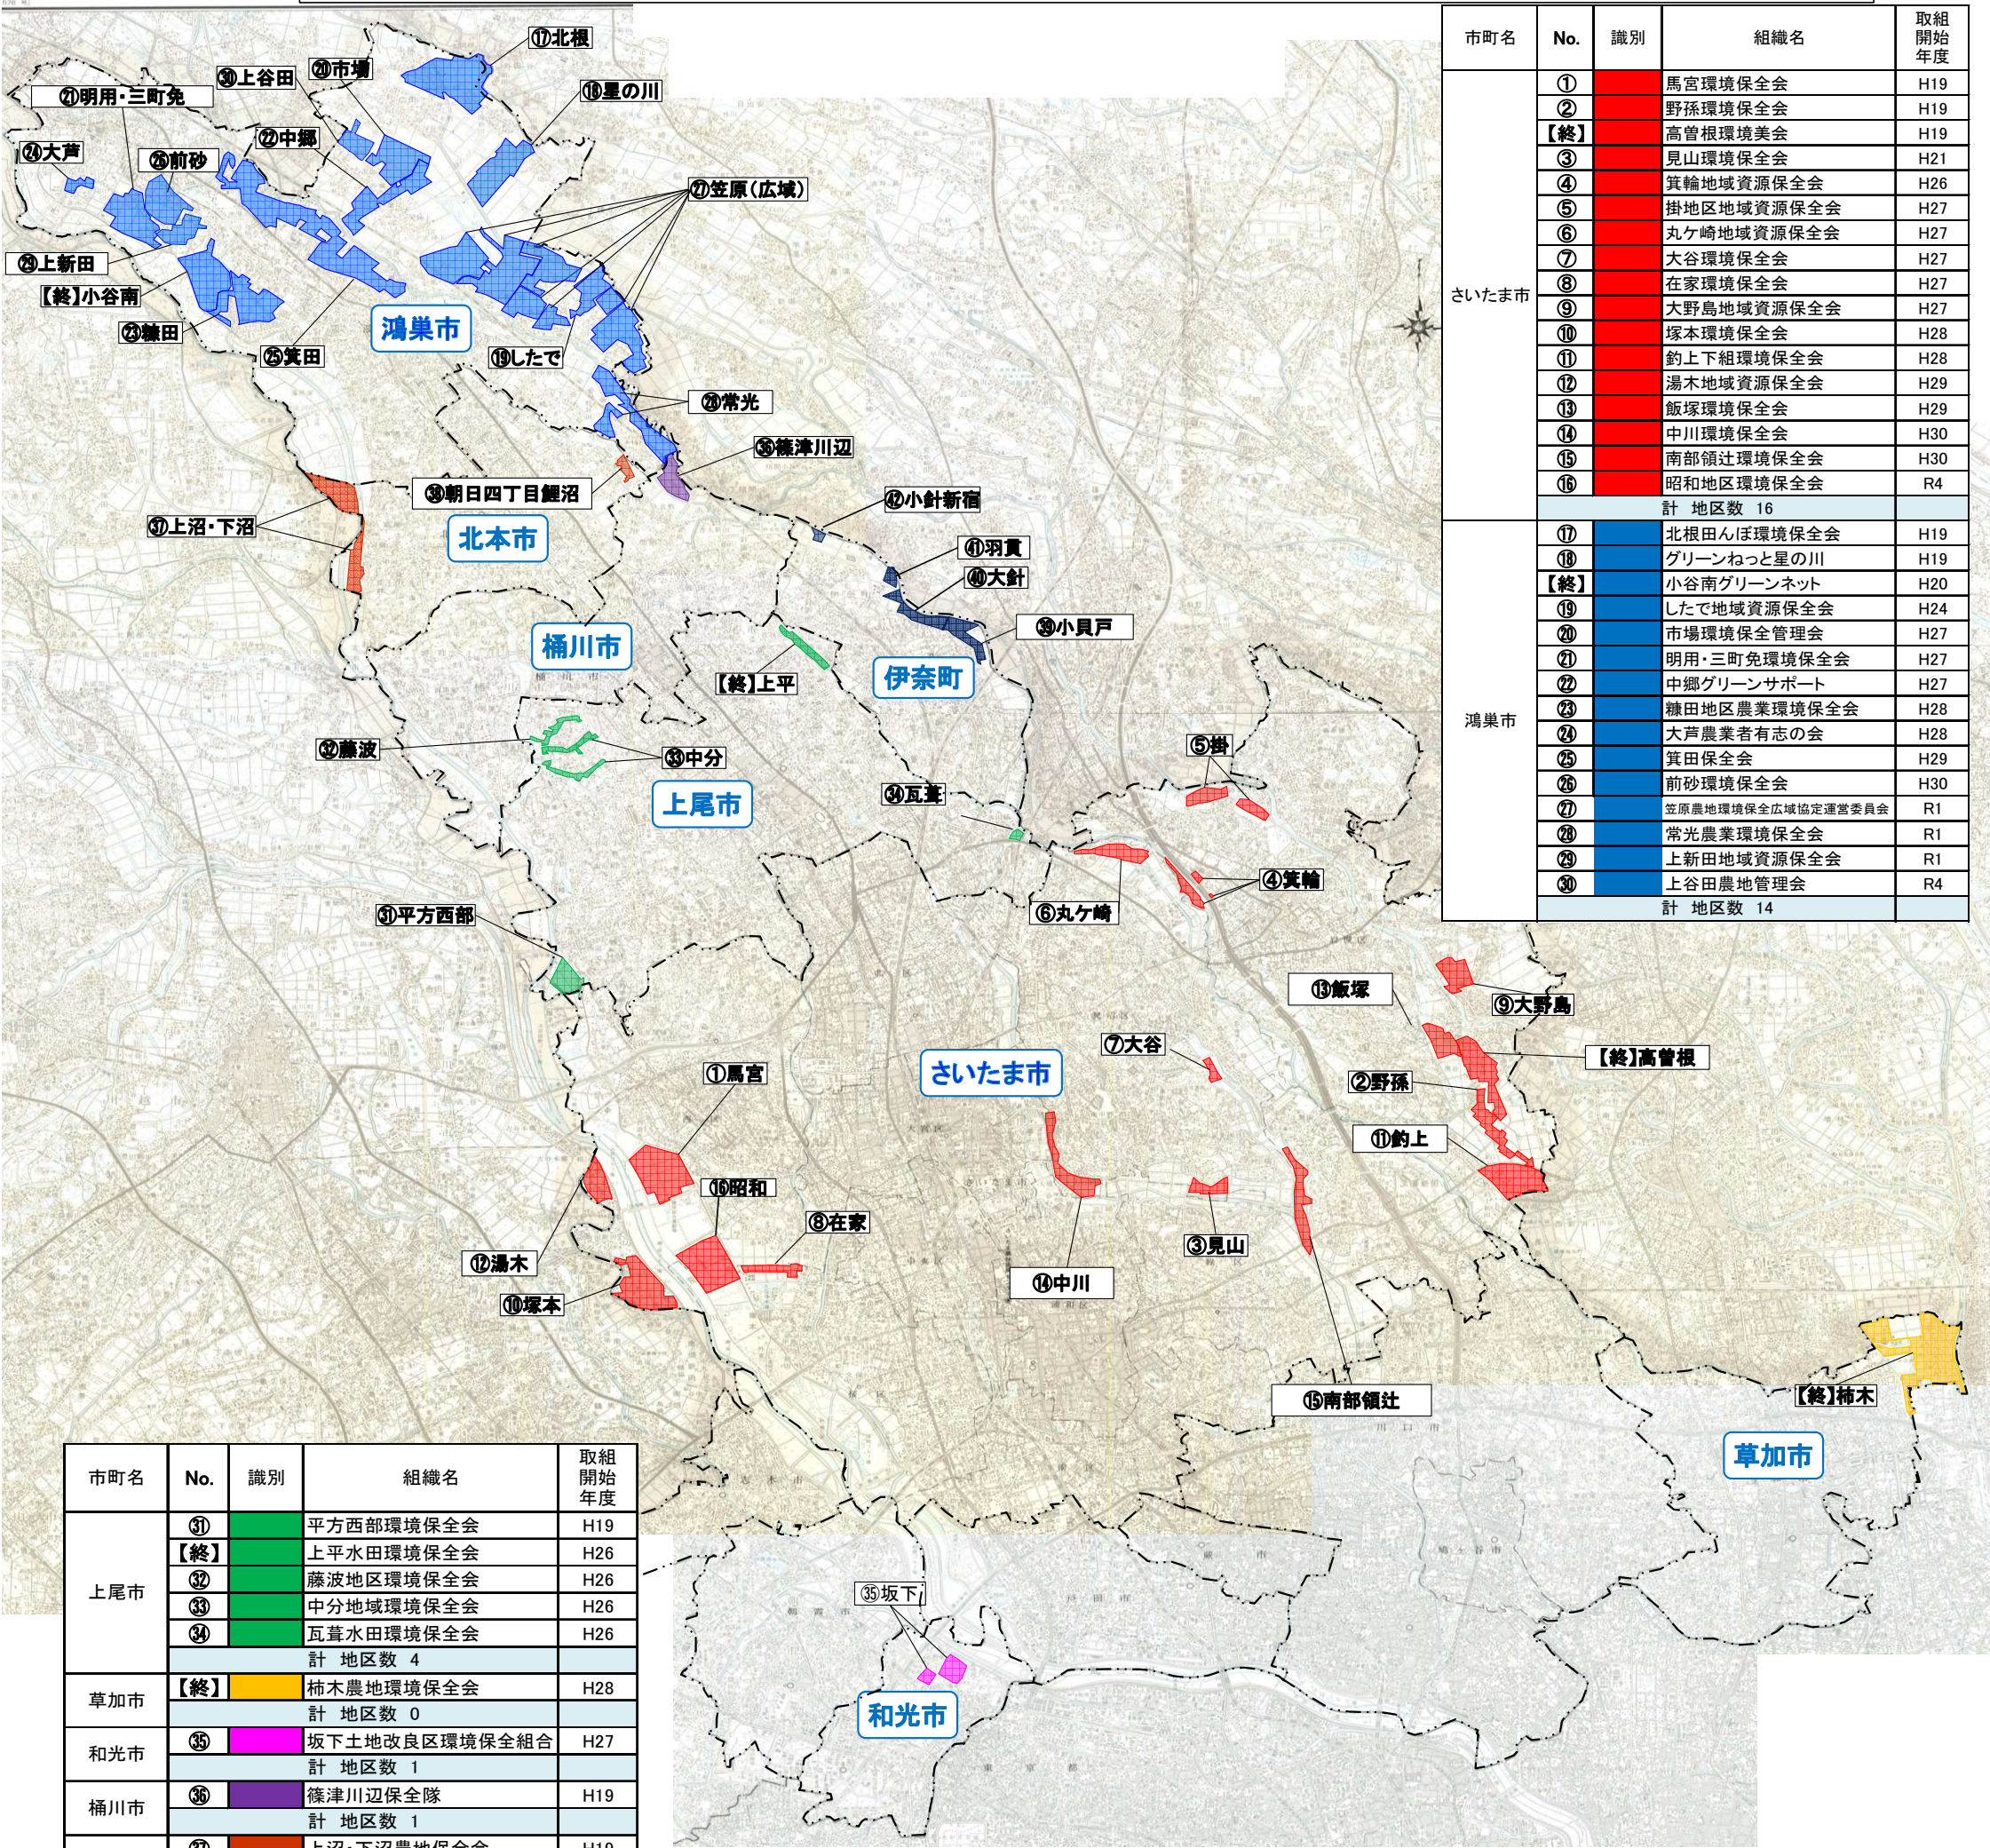

さいたま農林振興センター管内 令和4年度 多面的機能支援事業 実施地区 位置図

市町名	No.	識別	組織名	取組開始年度
さいたま市	①		馬宮環境保全会	H19
	②		野孫環境保全会	H19
	【終】		高曽根環境美会	H19
	③		見山環境保全会	H21
	④		箕輪地域資源保全会	H26
	⑤		掛地区地域資源保全会	H27
	⑥		丸ヶ崎地域資源保全会	H27
	⑦		大谷環境保全会	H27
	⑧		在家環境保全会	H27
	⑨		大野島地域資源保全会	H27
	⑩		塚本環境保全会	H28
	⑪		釣上下組環境保全会	H28
	⑫		湯木地域資源保全会	H29
	⑬		飯塚環境保全会	H29
	⑭		中川環境保全会	H30
	⑮		南部領辻環境保全会	H30
⑯		昭和地区環境保全会	R4	
計 地区数 16				
鴻巣市	⑰		北根たんぼ環境保全会	H19
	⑱		グリーンねっと星の川	H19
	【終】		小谷南グリーンネット	H20
	⑲		したで地域資源保全会	H24
	⑳		市場環境保全管理会	H27
	㉑		明用・三町免環境保全会	H27
	㉒		中郷グリーンサポート	H27
	㉓		糠田地区農業環境保全会	H28
	㉔		大芦農業者有志の会	H28
	㉕		箕田保全会	H29
	㉖		前砂環境保全会	H30
	㉗		笠原農地環境保全広域協定運営委員会	R1
	㉘		常光農業環境保全会	R1
	㉙		上新田地域資源保全会	R1
㉚		上谷田農地管理会	R4	
計 地区数 14				

市町名	No.	識別	組織名	取組開始年度
上尾市	⑳		平方西部環境保全会	H19
	【終】		上平水田環境保全会	H26
	㉑		藤波地区環境保全会	H26
	㉒		中分地域環境保全会	H26
	㉓		瓦葺水田環境保全会	H26
計 地区数 4				
草加市	【終】		柿木農地環境保全会	H28
計 地区数 0				
和光市	㉔		坂下土地改良区環境保全組合	H27
計 地区数 1				
桶川市	㉕		篠津川辺保全隊	H19
計 地区数 1				
北本市	㉖		上沼・下沼農地保全会	H19
	㉗		朝日四丁目鯉沼農地保全会	H29
計 地区数 2				
伊奈町	㉘		小貝戸見沼田圃環境保全会	H28
	㉙		大針環境保全会	H28
	㉚		羽貴環境保全会	H29
	㉛		小針新宿環境保全会	R3
計 地区数 4				
合計 地区数 42				