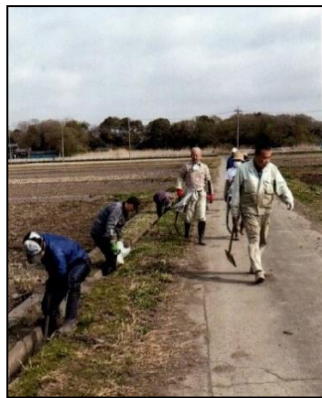

**主な活動 又は 特色ある活動**

当地区は、多面的機能支払交付金を活用し、地区内農業者が連携し、水路・田畑の畦畔の草刈り等の共同活動を実施し、地域資源と自然豊かな農村環境の保全管理を行っている。特色としては、小学校と連携し、子どもたちによる田植え・稲刈りなどの体験を通して、日本古来の稲作文化を育んでいる。また、休耕田を活用し、地域住民の協力を得て景観作物コスモスの播種事業を実施し、開花後地域に開放している。米作りに当たっては、農薬(殺虫剤)を極力使用せず自然環境にやさしい栽培に取り組んでいる。農業者の中には、無農薬、無肥料、苗の一本植えなど多彩な方法で米作りに取り組んでいる者もいる。

〈草刈〉

〈水路清掃〉

〈田植え体験〉

〈コスモスによる景観向上〉

**今後の取組について**

農業耕作者の高齢化が進む中、遊休農地の点在が見られる。今後は、地区内農業者の連携を図りながら共同活動を継続して行い、遊休農地の解消と新たな発生がないよう保全管理に努め、緑豊かな自然環境・田園風景を守っていく。また、老朽化が進む用・排水路施設の補修などには、地域資源の長寿命化に取り組む。

**【認定の対象となる資源の状況】**