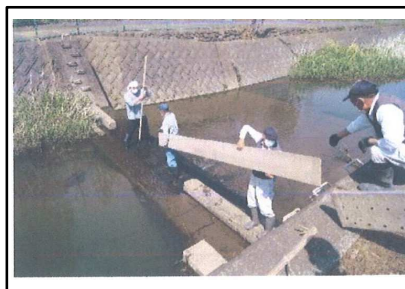

主な活動 又は 特色ある活動

今市地区では豊富な水資源を活用し、水田農業を盛んに行っている。本地区ではウォーキングや犬の散歩コースとして利用する方が多くいるため、農道の草刈りやため池の安全確保を行っている。遊休農地が発生しないよう、活動範囲内の農地の適正管理を行い、農地中間管理機構の利用も検討する。
また、春は地区の人が桜並木を快適に歩けるよう景観形成に努める。

(ため池の草刈り)

(堰の修繕)

(農道の草刈り)

今後の取組について

今後も農道や畦道の草刈り、側溝の泥上げ等に取り組み、環境保全の向上に努める。制度を活かし、地区の農道の補修や清掃活動にも力を入れていき、農業のしやすい地域づくりを目指す。また、地域農業の担い手となる農業者の育成は、活動組織の体制の強化につながることから、担い手の確保に努める。

【認定の対象となる資源の状況】

田	畑	草地	用水路 (開水路)	用水路 (パイプライン)	排水路	ため池	農道
10.96 ha	2.45 ha	ha	3,900 m	400 m	m	4 箇所	4,900 m